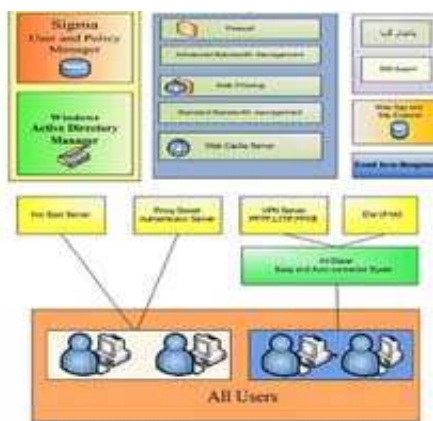

این مجموعه با کاربرد بسیار وسیع در سطح شبکه های LAN و WAN مدیریت و کنترل کاربران (پرسنل متصل به اینترنت) را بصورت کاملا مکانیزه و هوشمند به انجام می رساند و علاوه بر افزایش ضریب امنیتی شبکه، محدودیتهای لازم را برای استفاده کاربران بصورت دقیق و نامحسوس با قابلیت های مدیریتی گسترده فراهم می نماید.

LAN Accounting Suite
User Management & Controlling - Web Caching - Web Filtering -
Network Security - Bandwidth Management - Content Monitoring & Security