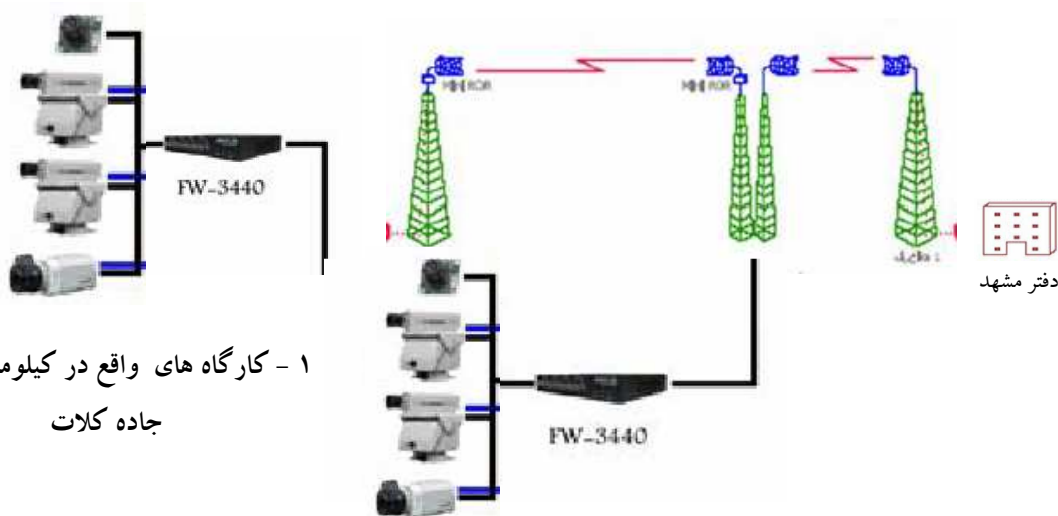

مجموعه کارخانجات جهاد تعاون:

مجموعه شرکتها و کارخانجات جهاد تعاون شامل تعداد زیادی شرکتهای عمرانی و

تولید می باشد که سیستم نظارت تصویری تعدادی از این مجموعه ها از جمله:

← کارگاه تولیدی نورآوران، واقع در کیلومتر ۳ جاده کلات

❖ قابلیت سیستم

- کلیه مراکز از طریق شبکه بی سیم به یکدیگر ارتباط دارند.
- اکثر دوربین ها گردان بوده و از دفتر مرکزی کنترل می شوند.

۱ - کارگاه های واقع در کیلومتر ۳ و ۲۱ جاده کلات

۱ - کارگاه های واقع در چناران، گلبهار و ...